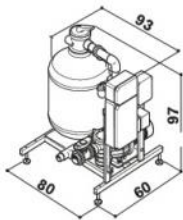

Bac tampon

- 12 - Électrovanne de remplissage/appoint d'eau (3/4")
- 13 - Préfiltres
- 14 - Bac tampon
- 15 - Collecteurs d'évacuation

Spa-Pack

Bac tampon

Bac tampon surbaissé

Booster Kit

Système professionnel d'analyse et de contrôle de l'eau. Système entièrement automatisé pour la désinfection et le contrôle du pH, avec filtre supplémentaire et fichiers de rapport téléchargeables.