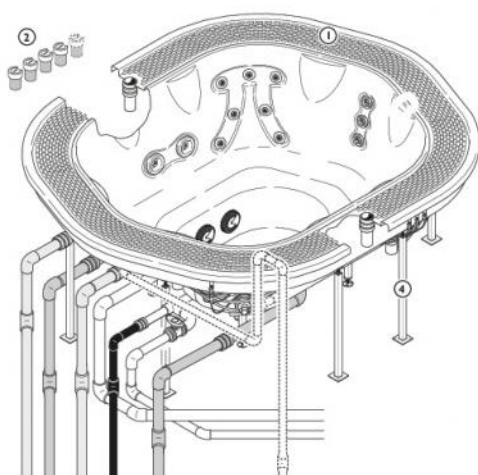

SPA-PACK

Les spas Professional se distinguent aussi par leur incroyable silence d'utilisation. Les techniciens Jacuzzi® ont en effet regroupé les pompes, le système de chauffage de l'eau (constitué d'un réchauffeur électrique ou d'un échangeur de chaleur), les compresseurs pour blowers et l'ozonateur optionnel (indispensable pour améliorer la qualité de l'eau) dans un compartiment technique distinct (le Spa-Pack), qui peut être positionné jusqu'à 6 mètres de distance.

Le filtre à sable, assurant une filtration de haute qualité, fait de ces spas les modèles recommandés pour un usage professionnel. L'eau filtrée retourne dans la cuve à travers le collecteur installé en fond de cuve. Cette solution, qui offre l'aspect visuel d'une « fontaine subaquatique », remet en suspension les particules qui se sont déposées dans le fond de la cuve, facilitant ainsi leur capture par les systèmes de filtration. Même s'il est techniquement complexe, le système est facile à gérer, même par des utilisateurs privés, grâce aux boutons à commande pneumatique.