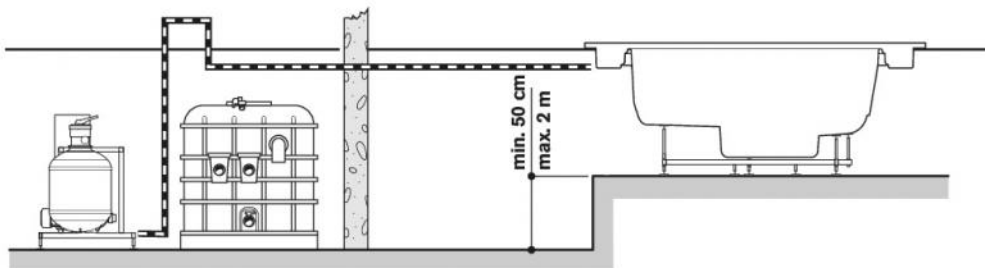

Booster Kit

Système professionnel d'analyse et de contrôle de l'eau. Système entièrement automatisé pour la désinfection et le contrôle du pH, avec filtre supplémentaire et fichiers de rapport téléchargeables.