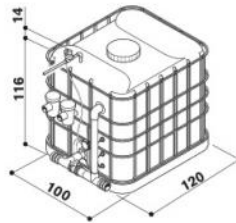

Bac tampon

Booster Kit

Système professionnel d'analyse et de contrôle de l'eau. Système entièrement automatisé pour la désinfection et le contrôle du pH, avec filtre supplémentaire et fichiers de rapport téléchargeables.