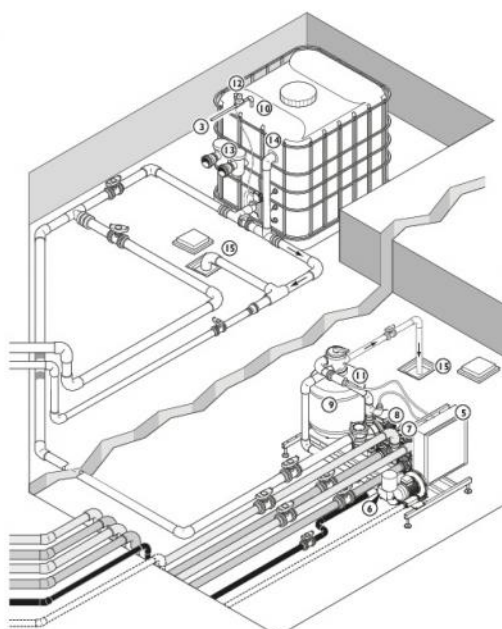

Bac tampon

- 12 - Électrovanne de remplissage/appoint d'eau (3/4")
- 13 - Préfiltres
- 14 - Bac tampon
- 15 - Collecteurs d'évacuation