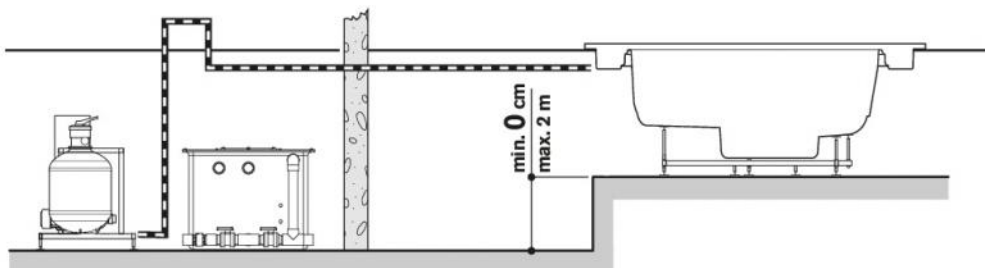

Spa et tuyaux de raccordement

- 1 - Goulotte de débordement avec grille
- 2 - Boutons pneumatiques
- 3 - Raccordements à l'alimentation d'eau
- 4 - Supports métalliques sur le pourtour

Spa-Pack

- 5 - Boîtier électrique
- 6 - En option :
- 6a - Réchauffeur (12 kW)
- 6b - Échangeur de chaleur
- 7 - Pompes d'hydromassage (2+2 Hp)
- 8 - Pompe de filtration
- 9 - Filtre à sable quartzifère
- 10 - Interrupteur de sécurité
- 11 - Capteur de température

Bac tampon

- 12 - Électrovanne de remplissage/appoint d'eau (3/4")
- 13 - Préfiltres
- 14 - Bac tampon
- 15 - Collecteurs d'évacuation

Spa-Pack

Bac tampon

Bac tampon surbaissé

Booster Kit

Système professionnel d'analyse et de contrôle de l'eau. Système entièrement automatisé pour la désinfection et le contrôle du pH, avec filtre supplémentaire et fichiers de rapport téléchargeables.