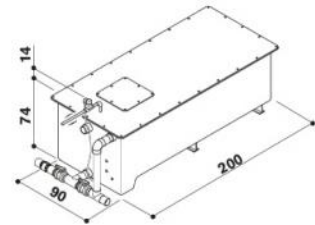

Bac tampon surbaissé