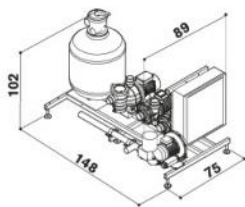

Spa-Pack

Booster Kit

Système professionnel d'analyse et de contrôle de l'eau. Système entièrement automatisé pour la désinfection et le contrôle du pH, avec filtre supplémentaire et fichiers de rapport téléchargeables.